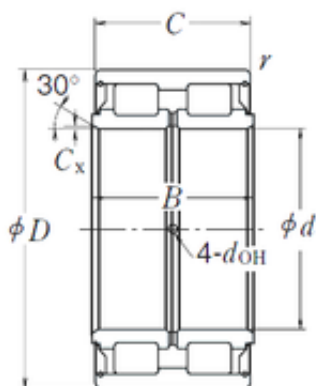

GGB BEARING CO., LTD.

220 mm x 340 mm x 160 mm NSK RS-5044 FULL-COMPLEMENT CYLINDRICAL ROLLER BEARINGS

Bearing No. RS-5044

Size	220x340x160 mm
Bore Diameter	220 mm
Outer Diameter	340 mm
Width	160 mm
d	220 mm
D	340 mm
B	160 mm
C	159 mm
r min.	1,1 mm
C2	1,5 mm
Weight	53 Kg
Basic dynamic load rating (C)	1510 kN
Basic static load rating (C0)	3100 kN
hidYobi	RS-5044
LangID	1
D_	340
B_	160
hidTable	ecat_NSCLDRSG
Cx	1.5
mass	53
GRS rpm	430
da_min	228.5
C0	3100
DE_	309

RS-5044 Bearing 2D drawings and 3D CAD models

GGB BEARING CO., LTD.

Prod_Type3	CRB_FRFS_PT_WOLR
DA_	30
Z_	29
r_min	1.1
yobi	RS-5044
SDM_	279
r	159
KBRG	4220
DI_	249
doh	7