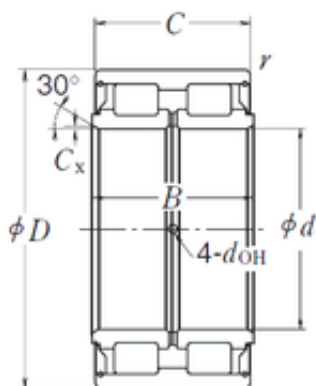

GGB BEARING CO., LTD.

130 mm x 200 mm x 95 mm NSK RS-5026 FULL-COMPLEMENT CYLINDRICAL ROLLER BEARINGS

Bearing No. RS-5026

Size	130x200x95 mm
Bore Diameter	130 mm
Outer Diameter	200 mm
Width	95 mm
d	130 mm
D	200 mm
B	95 mm
C	94 mm
r min.	1 mm
C2	1,1 mm
Weight	10,6 Kg
Basic dynamic load rating (C)	535 kN
Basic static load rating (C0)	1000 kN
hidYobi	RS-5026
LangID	1
D_	200
B_	95
hidTable	ecat_NSCLDRSG
Cx	1.1
mass	10.6
GRS rpm	750
da_min	136.5
C0	1000
DE_	185.5

RS-5026 Bearing 2D drawings and 3D CAD models

GGB BEARING CO., LTD.

Prod_Type3	CRB_FRFS_PT_WOLR
DA_	18
Z_	29
r_min	1
yobi	RS-5026
SDM_	167.5
r	94
KBRG	4220
DI_	149.5
doh	5